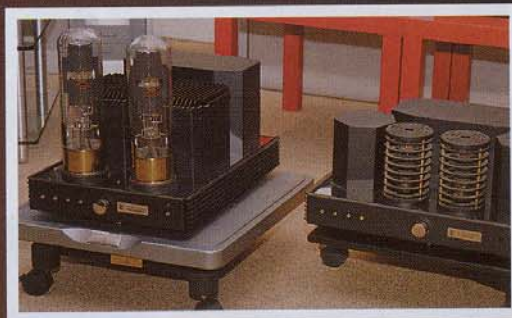

# Orpheus Audio

Τα φίλτρα και πολύμπριζα της Isotek απευθύνονται, με μια πλήρη γκάμα, σε αυτούς που πιστεύουν πως η τροφοδοσία των συσκευών δεν πρέπει να αφήνεται στην τύχη της.

Ο ολοκληρωμένος Kronzilla SXI της KR δεν θα μπορούσε να περάσει από κανέναν απαρτήρητος.

Ένα πλήρες σερτ Burmester με τον θηριώδη τελικό 909, έδειχνε με τον καλύτερο τρόπο τι σημαίνει Γερμανική ποιότητα κατασκευής.

Sweet Dreams are made of these...

Ο ορισμός της ελβετικής ακρίβειας στην εκδοχή της DarTzeel.