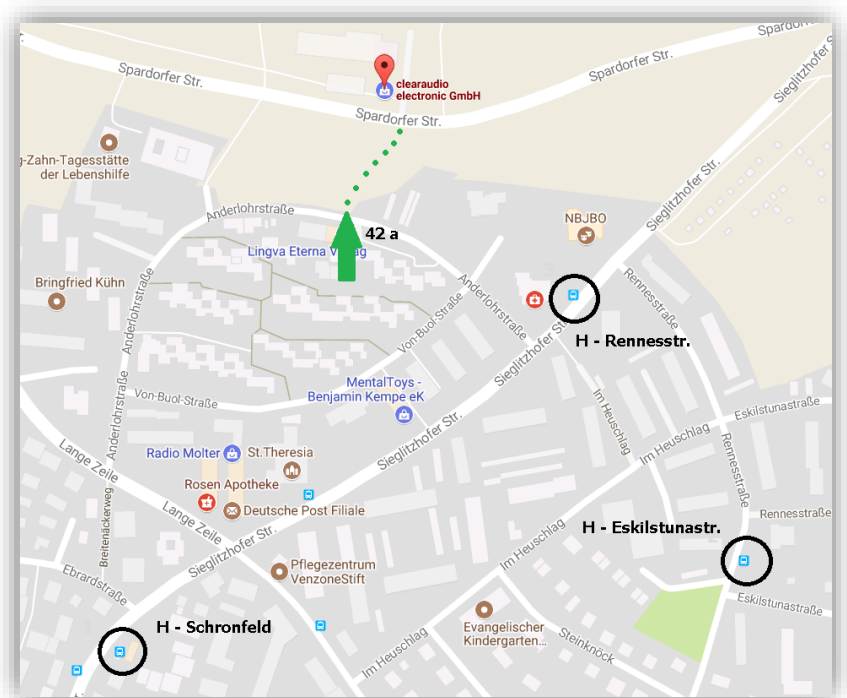

#### Buslinien:

**284** oder **294** Richtung  
Eskilstunastraße (Endhaltestelle)  
Beide Linien halten u. a. am  
Hauptbahnhof Erlangen

#### Bushaltestellen in der Nähe:

**Schronfeld** (ca. 10 Minuten  
Gehzeit)

**Eskilstunastraße**  
(Endhaltestelle, ca. 7 Minuten  
Gehzeit)

**Rennesstraße** (1. Haltestelle  
nach Endhaltestelle, ca. 5 Minuten  
Gehzeit)

In der Anderlohrstraße gegenüber  
der Hausnummer 42 a (siehe  
grüner Pfeil) in den Wald

einbiegen, dem Waldweg bis zum Ende folgen und die Spardorfer Straße überqueren. In dem kleinen Gewerbegebiet nach links in die erste Einfahrt abbiegen, der clearaudio Haupteingang befindet sich am Ende des Parkplatzes auf der rechten Seite.