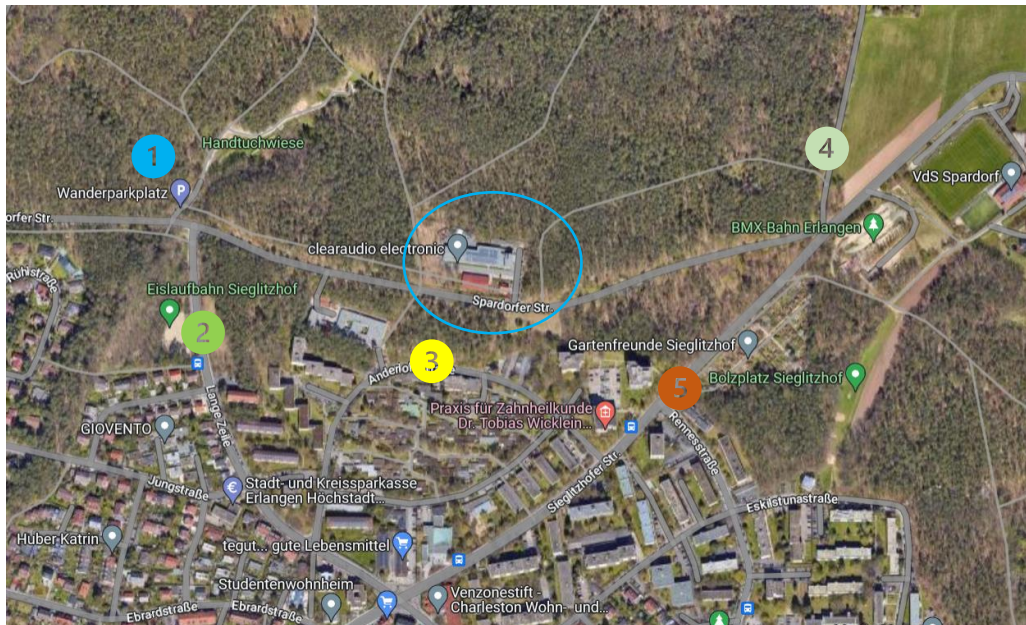

### Parkplatzmöglichkeiten

- 1 Wanderparkplatz
- 2 Lange Zeile
- 3 Anderlohrstraße
- 4 Wanderparkplatz
- 5 Sieglitzhoferstraße

### Mit den öffentlichen Verkehrsmitteln der VGN

#### Bushaltestellen in der Nähe:

**Schronfeld** (ca. 10 Minuten  
Gehzeit)

**Eskilstunastraße**  
(Endhaltestelle, ca. 7 Minuten  
Gehzeit)

**Rennesstraße** (1. Haltestelle  
nach Endhaltestelle, ca. 5 Minuten  
Gehzeit)

In der Anderlohrstraße gegenüber  
der Hausnummer 42 a (siehe  
grüner Pfeil) in den Wald

einbiegen, dem Waldweg bis zum Ende folgen und die Spardorfer Straße überqueren. In dem kleinen Gewerbegebiet nach links in die erste Einfahrt abbiegen, der clearaudio Haupteingang befindet sich am Ende des Parkplatzes auf der rechten Seite.